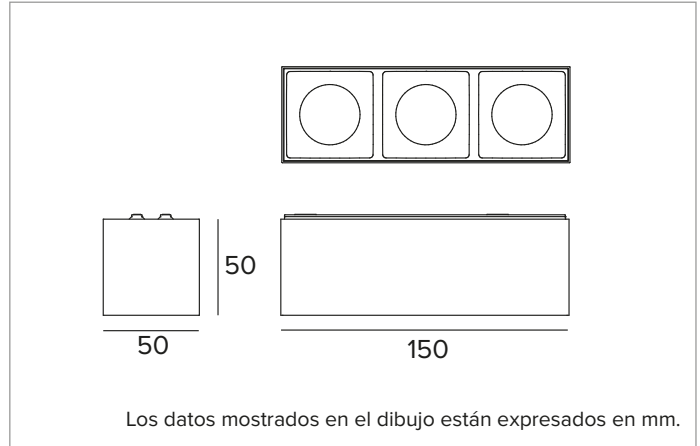

LÁMPARA

LED Chip on Board de alta eficiencia Ra90.
Clase de eficiencia energética: E
Potencia nominal: 16W
Flujo nominal: 2583lm
Índice de reproducción cromática: 90
Rf: 90
Rg: 98
CCT nominal: 4000K
SDCM: 2
Duración útil (L80/B10): >50000h tq +25°C

CARACTERÍSTICAS LUMINOTÉCNICAS

Grupo óptico flood con óptica de precisión de policarbonato metalizado, filtro holográfico difusor y rejilla de policarbonato negro. La luminaria es apta para la instalación en ambientes de trabajo UGR<19 (EN12464-1).
Óptica: REFLECTOR
Apertura del haz de luz: FL
Eficiencia óptica: 75%
Flujo luminaria: 1932lm
Rendimiento luminoso: 109lm/W
Seguridad fotobiológica: Conforme al grupo de riesgo RG1 (Riesgo Bajo)

CARACTERÍSTICAS MECÁNICAS

Cuerpo de aluminio fundido a presión barnizado en blanco. Luminaria múltiple fija, 150x50mm.
Color y acabado: Blanco yeso
Dimensiones: 50x150mm
Peso: 0,21Kg
Versión: 3X STANDARD
Grado de protección: IP20

CARACTERÍSTICAS ELÉCTRICAS

Potencia luminaria: 18W
Alimentación: 48Vdc
Clase de aislamiento: CLASE 3
Clase F: Sí
Temperatura ambiente: 0°C / +25°C

INSTALACIÓN

Sistema de anclaje mecánico y eléctrico extremadamente rápido, versátil y sencillo mediante imanes que, en todas las versiones, tienen la función de soportar la luminaria en el Power Track y de transportar la corriente hasta el interior del producto.

NOTAS

Disponible bajo petición la versión 110-277Vac.

GARANTÍA

5 años.

En función de la continua evolución tecnológica de los componentes electrónicos, los datos indicados están sujetos a actualización por lo que es necesario solicitar confirmación al hacer el pedido.
El flujo luminoso y la potencia eléctrica presentan tolerancias +/-10% respecto al valor indicado. tq +25°C (CIE 121).

Nos reservamos el derecho de realizar cambios técnicos.

Targetti Sankey S.r.l.
Via Pratese, 164
50145 Firenze - Italy
Tel: +39 055 37911
targetti.com
targetti@targetti.com

CCIAA Firenze
Share Capital:
€ 500.000,00
VAT N. (IT):
01537660480
R.E.A: FI-275656

TARGETTI